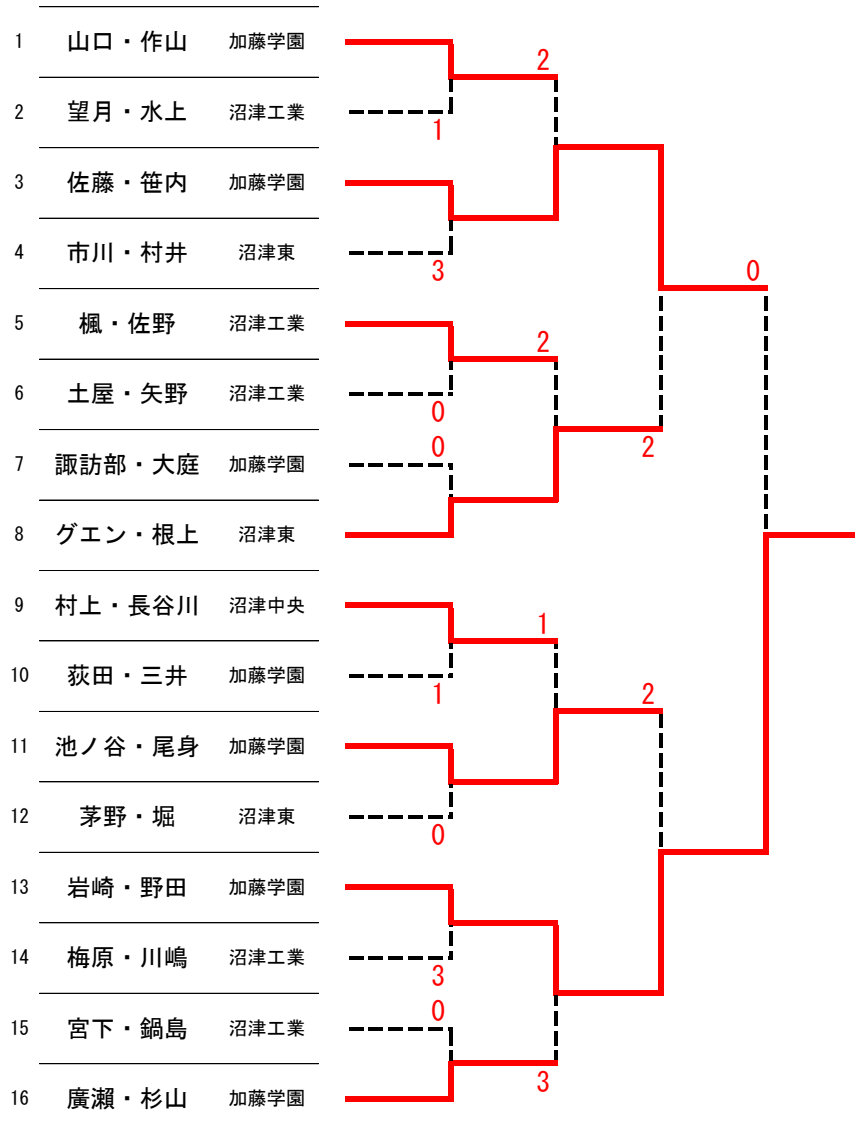

# 2026年度 沼津市ソフトテニス選手権大会〔高校男子〕

あリーグ				1	2	3	勝敗	順位
1	岩崎 悠馬	野田 海瑠	加藤学園	/	3	3		1
2	佐野 真輝	大和 俊介	加藤学園	1	/	2		3
3	梅原琉輝	川嶋颯生	沼津工業	2	3	/		2

いリーグ				1	2	3	勝敗	順位
1	茅野 将太郎	堀 悠真	沼津東	/	3	3		1
2	寺井麟平	五ノ井世那	沼津工業	1	/	0		3
3	荻田 歩	三井 瑛大	加藤学園	0	3	/		2

うリーグ				1	2	3	勝敗	順位
1	グエンホーニャットフオンフ	根上 豪琉	沼津東	/	3	3		1
2	諏訪部 蒼空	大庭 壘登	加藤学園	0	/	3		2
3	上原賢大	長山修大	沼津工業	0	0	/		3

えリーグ				1	2	3	勝敗	順位
1	村上 銀河	長谷川 大地	沼津中央	/	3	3		1
2	池ノ谷 陸人	尾身 駿介	加藤学園	2	/	3		2
3	塚崎功将	サルダニヤマサヒロ	沼津工業	0	0	/		3

## 決勝トーナメント

0