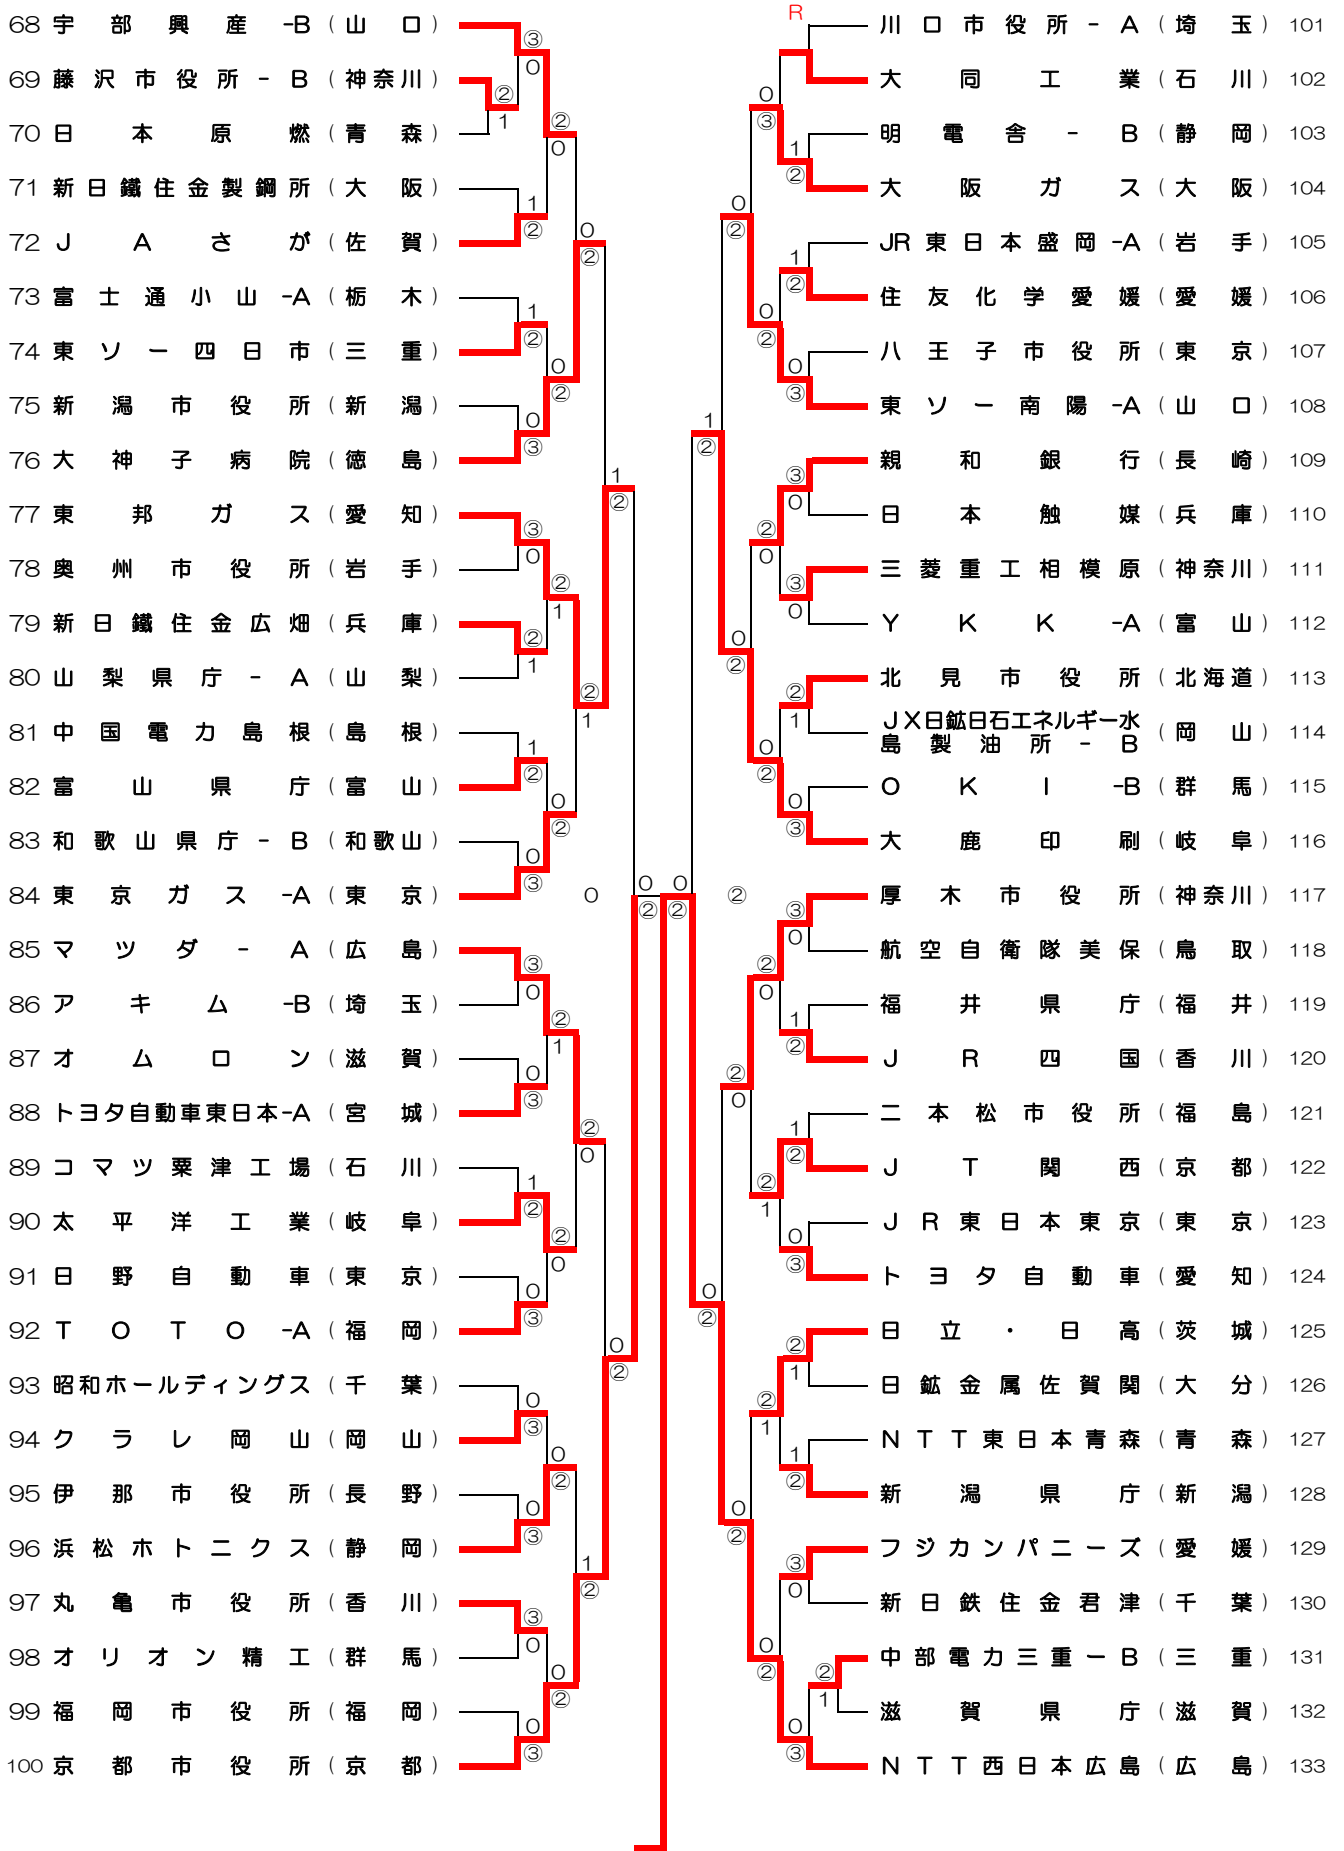

男子 (2)

決勝

優勝

- 67 宇部興産 -A (山口) 2
 133 N T T 西日本広島 (広島) 1

準 決 勝(男子)

チーム No	1	支部	東京
チーム 名	ヨネックス		

チーム No	67	支部	山口
チーム 名	宇部興産-A		

チーム No	100	支部	京都
チーム 名	京都市役所		