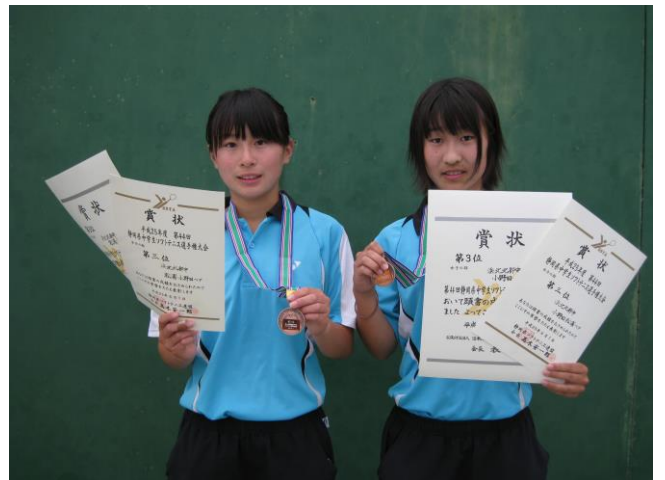

県中学選手権大会

期日：平成25年6月1日

岩田第一中 和泉・鳥居ペア

引佐南部中 大山・下川ペア

葦山中 鈴木・飯田ペア

浜北北部中 松浦・小野田ペア