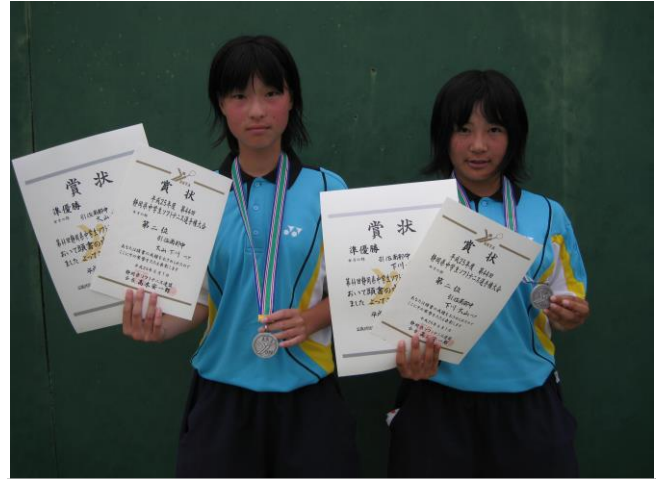

県中学選手権大会

期日：平成25年6月1日

岩田第一中 和泉・鳥居ペア

引佐南部中 大山・下川ペア

葦山中 鈴木・飯田ペア

浜北北部中 松浦・小野田ペア